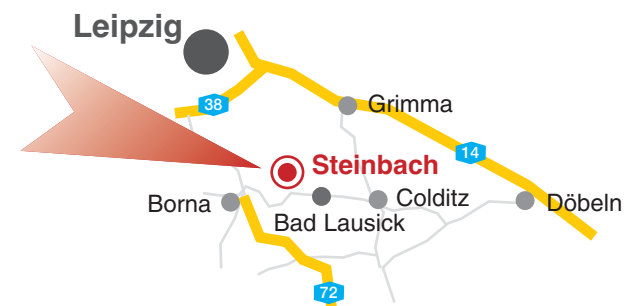

12. Sächsische Landesmeisterschaften im Leistungspflügen

- Drehpflug
- Beetpflug
- Pferdegespanne

10. Oktober 2015 in 04651 Bad Lausick OT Steinbach

Austragungsort:

Landwirtschaftsbetrieb Kitzscher GmbH

OT Steinbach

Feld hinter dem Getreidesilo Beuchaer Straße

04651 Bad Lausick (Landkreis Leipzig)

- | | |
|-------------------|--|
| 9:00 Uhr | Eröffnung mit Pflügerparade |
| 10:00 Uhr | Wettkampfbeginn |
| 12:30 – 15:00 Uhr | Schaubilder Bodenbearbeitung,
Landtechnik alt – neu |
| ca. 15:00 Uhr | Siegerehrung |